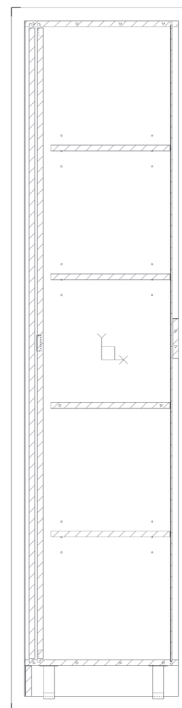

A - A

4 coloris au choix sur façade :

Bleu

Vert

Jaune

Gris

Dimensions ajustées sur mesure sans surcoût

► Dimensions standard

- Longueur/ 1000 mm
- Profondeur/ 500 mm
- Hauteur/ 2200 mm

► Descriptif

- L'armoire de rangement avec portes coulissantes est constituée :
- d'une structure en mélaminé CTBH d'épaisseur 19 mm
 - de deux portes coulissantes en mélaminé CTBH avec chants PVC 2 mm et poignées cuvettes
 - de quatre rayonnages en mélaminé
 - d'une plinthe clipsée de hauteur 100 mm
 - de quatre piètements tubulaires avec vérins de réglage
 - d'une serrure (en option)