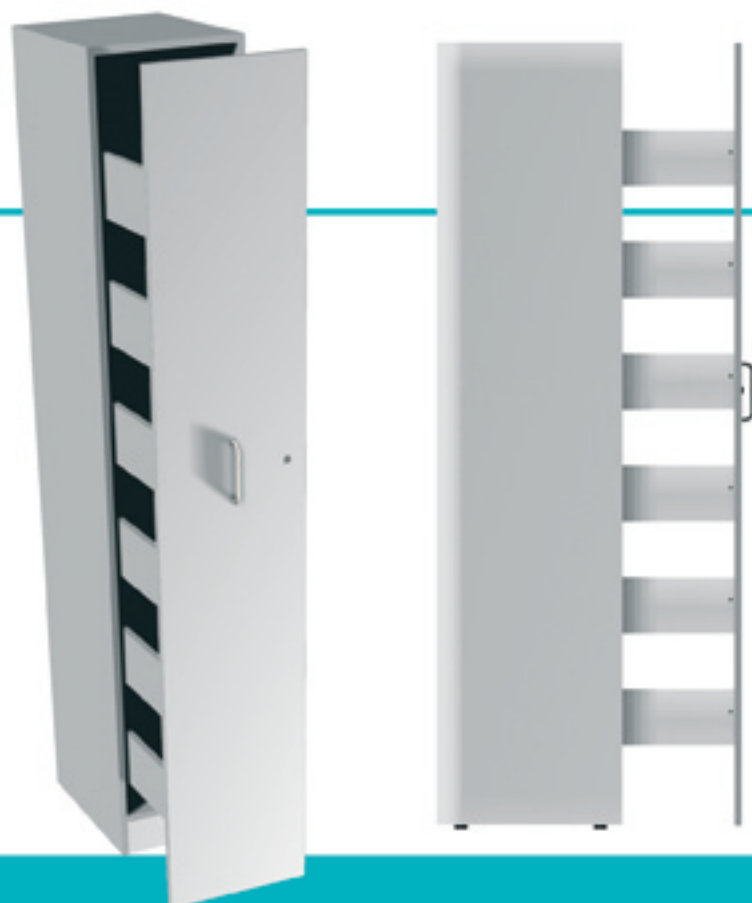

Armoire à tiroirs verticaux

DIMENSIONS AJUSTÉES SUR MESURE SANS SURCÔÛT

■ Dimensions standard :

- Longueur/ 392mm
- Profondeur/ 780mm
- Hauteur/ 2000mm

■ Descriptif :

L'armoire à tiroirs verticaux est constituée :

- d'une structure en mélaminé CTBH d'épaisseur 19mm
- de cinq tiroirs avec système de sécurité anti-renversement
- d'une serrure de condamnation des tiroirs
- de glissières sortie totale permettant un accès aisé aux tiroirs